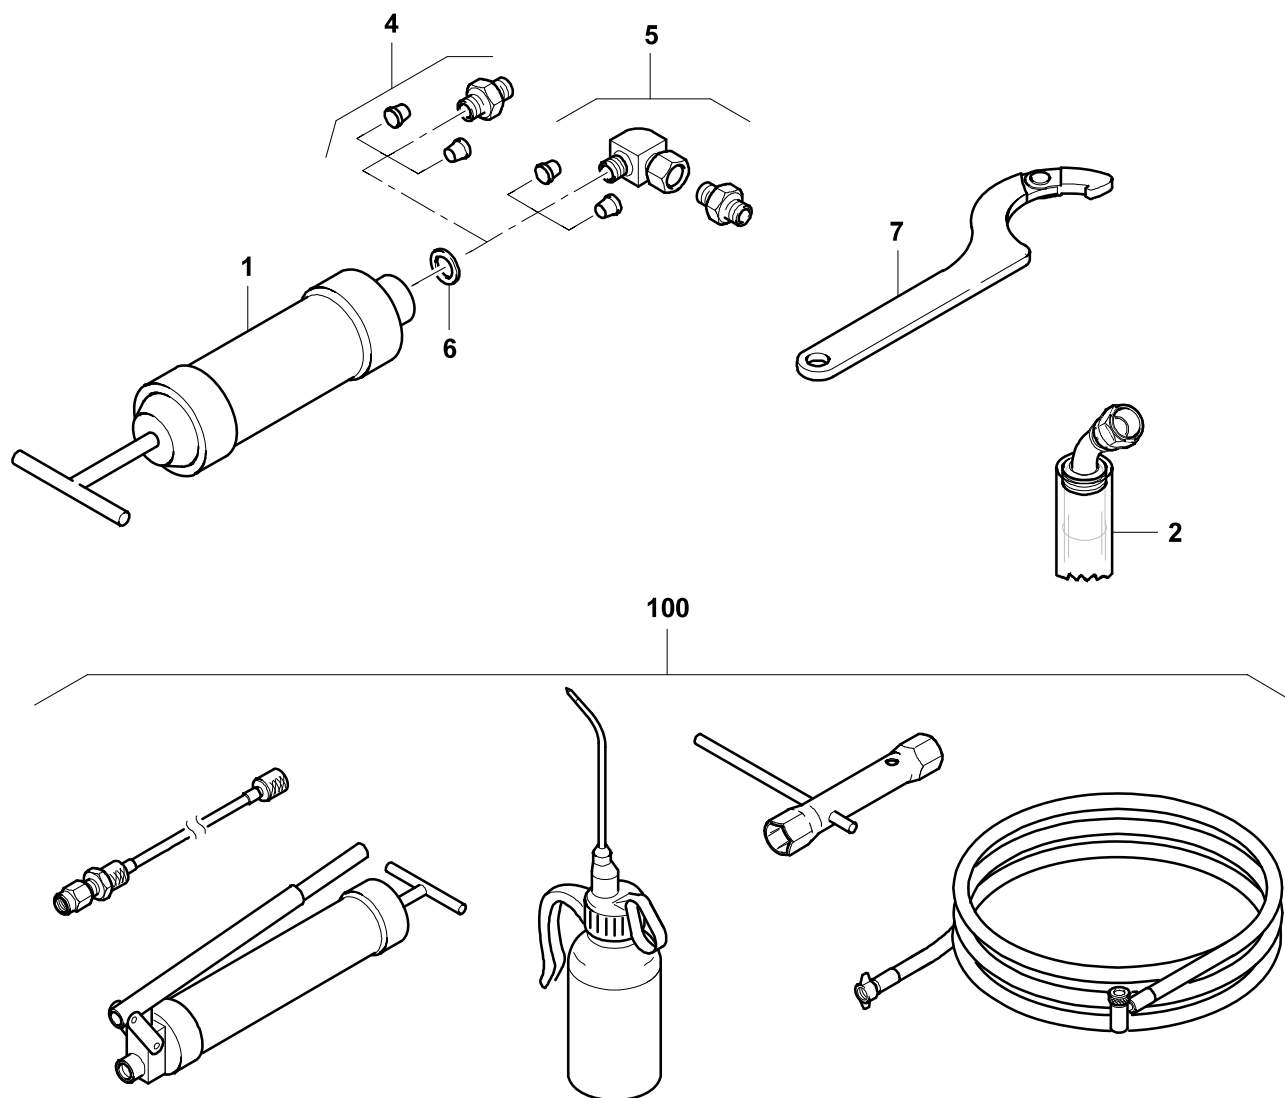

GROVE

WERKZEUGKISTE

TOOL BOX

BILDTADEL
PICTORIAL DISPLAY**GMK 3060-2
CAB 2020**

04.20

3276135-ETL B

1/1

Mechanische Notbetätigung
Mechanical emergency operation